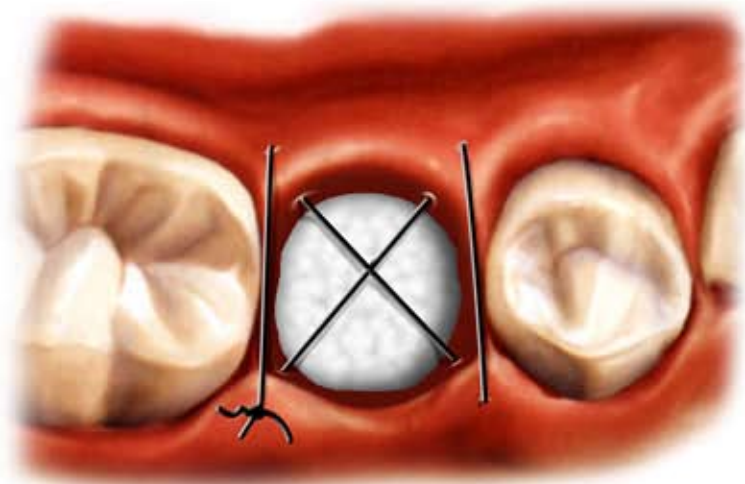

A ALVELOGRO

"Your Bone Growing Supermarket"

39112 SE Beta St. Snoqualmie, WA 98065
888 268 3286 • www.alvelogro.com

1

2

3

4

5